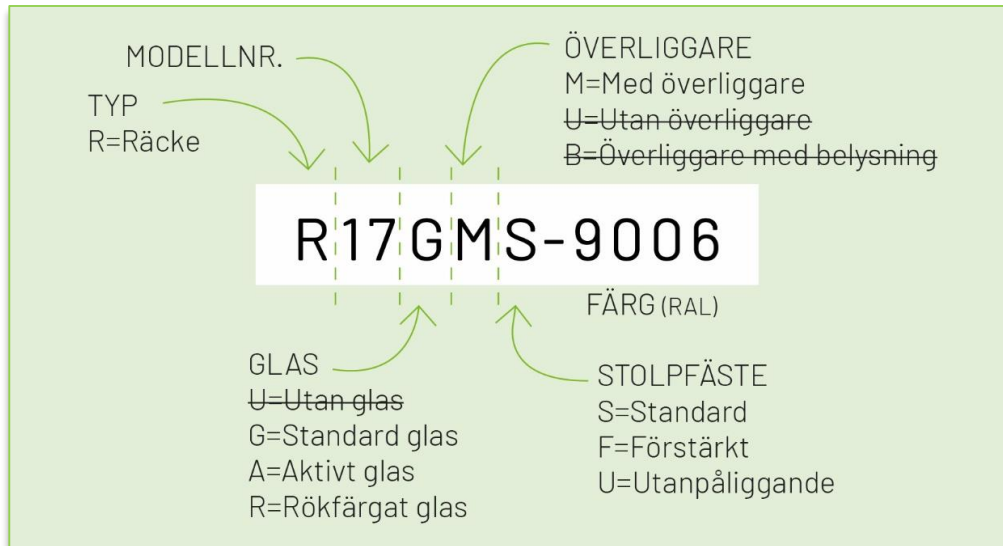

Alexandra balkongräcken

Som standard sitter ett 8,76 mm laminerat glas. Kan även fås med Aktivt Glas, som håller glaset rent med hjälp av sol regn & vind. Går även få med färgade, screentryckta och härdade glas mot offertförfrågan.

Alexandra balkongräcken är ett modulbyggt system med stora valmöjligheter som man fäster på ovasida golv

* Dubbelkolla alla cc-infästningsmått innan beställning. Passar inte våra standardmått så löser det efter era önskemål.

Är ni osäker på måttsättningen, vänligen kontakta oss så hjälper vi er.