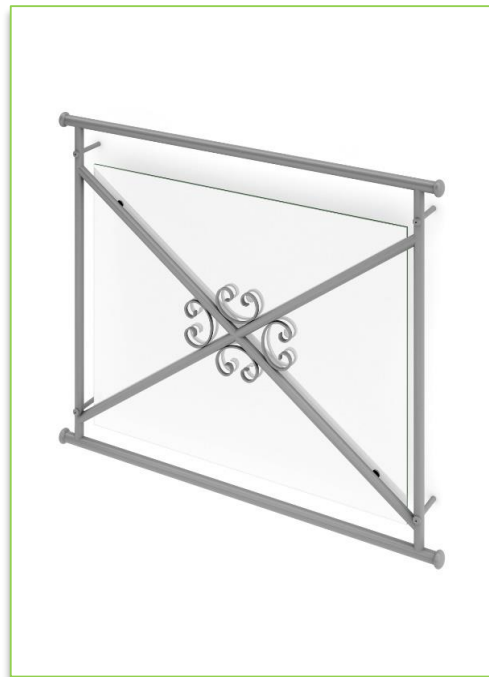

Alexandra fransk balkong

Som standard sitter ett 8,76 mm laminerat glas. Kan även fås med Aktivt Glas, som håller glaset rent med hjälp av sol regn & vind. Går även få med färgade, screentryckta och härdade glas mot offertförfrågan.

Alexandra Fransk Balkong

Alexandra Fransk Balkong med C-krok (tillval)

Alexandra balkongräcken

Som standard sitter ett 8,76 mm laminerat glas. Kan även fås med Aktivt Glas, som håller glaset rent med hjälp av sol regn & vind. Går även få med färgade, screentryckta och härdade glas mot offertförfrågan.