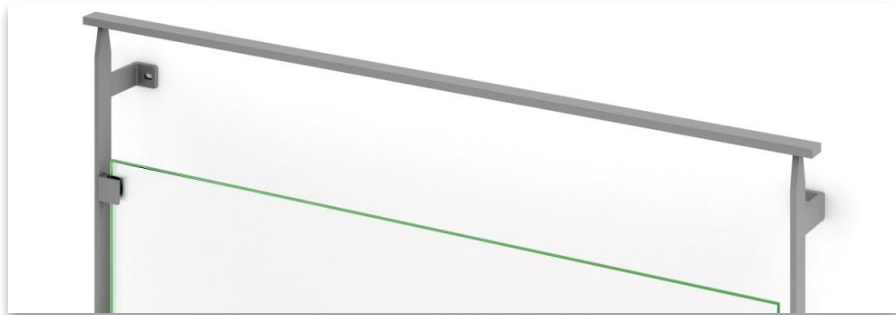

Andrea är svensktillverkad i massiv aluminium av högsta kvalitet, med aluminiumets alla fördelar. Andrea är lätt och stabil och rostar inte. Som standard finns Andrea som balkongräcke och fransk balkong, men går även få som trappräcke mot offert-förfrågan.

Andrea fransk balkong

Som standard sitter ett 8,76 mm laminerat glas. Kan även fås med Aktivt Glas, som håller glaset rent med hjälp av sol regn & vind. Går även få med färgade, screentryckta och härdade glas mot offertförfrågan.

Andrea balkongräcken

Som standard sitter ett 8,76 mm laminerat glas. Kan även fås med Aktivt Glas, som håller glaset rent med hjälp av sol regn & vind. Går även få med färgade, screentryckta och härdade glas mot offertförfrågan.