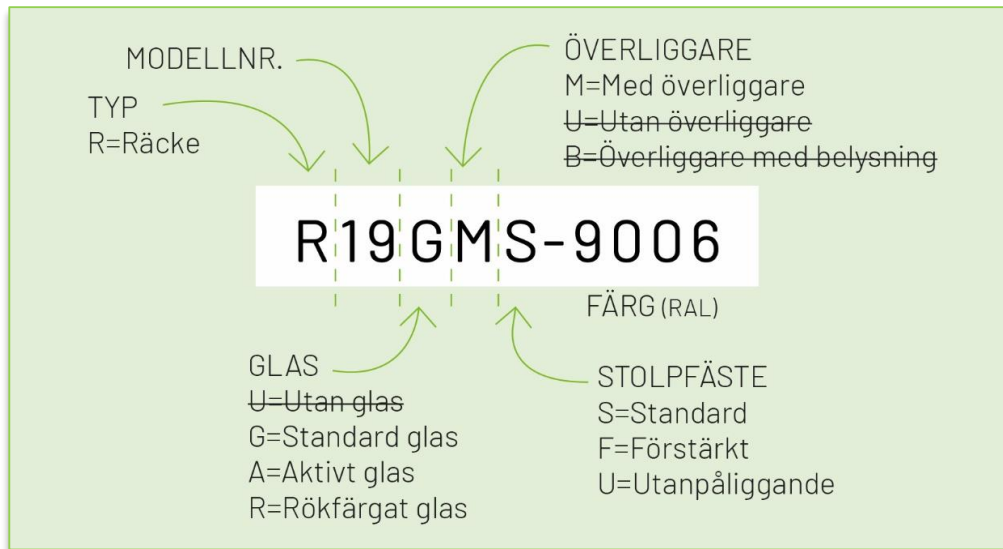

Andrea balkongräcken

Som standard sitter ett 8,76 mm laminerat glas. Kan även fås med Aktivt Glas, som håller glaset rent med hjälp av sol regn & vind. Går även få med färgade, screentryckta och härdade glas mot offertförfrågan.

Andrea balkongräcken är ett modulbyggt system med stora valmöjligheter som man fäster på ovansida golv eller

* Dubbelkolla alla cc-infästningsmått innan beställning. Passar inte våra standardmått så löser det efter era önskemål.

Är ni osäker på måttsättningen, vänligen kontakta oss så hjälper vi er.