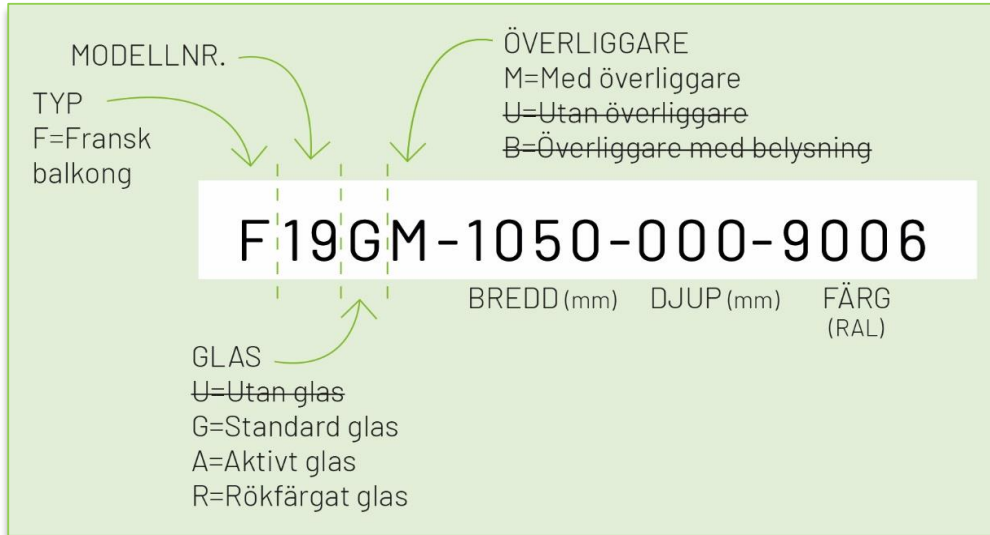

Andrea fransk balkong

Som standard sitter ett 8,76 mm laminerat glas. Kan även fås med Aktivt Glas, som håller glaset rent med hjälp av sol regn & vind. Går även få med färgade, screentryckta och härdade glas mot offertförfrågan.

* Dubbelkolla alla cc-infästningsmått innan beställning. Passar inte våra standardmått så löser det efter era önskemål.

Är ni osäker på måttsättningen, vänligen kontakta oss så hjälper vi er.