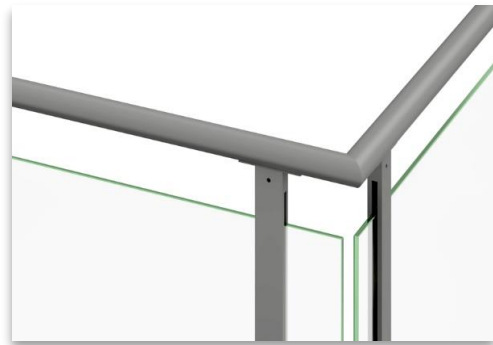

Ella är svensktillverkad i massiv aluminium av högsta kvalitet, med aluminiumets alla fördelar. Ella är lätt och stabil och rostar inte. Som standard finns Ella som balkongräcke och fransk balkong, men går även få som trappräcke mot offert-förfrågan.

Ella fransk balkong

Som standard sitter ett 8,76 mm laminerat glas. Kan även fås med Aktivt Glas, som håller glaset rent med hjälp av sol regn & vind. Går även få med färgade, screentryckta och härdade glas mot offertförfrågan.

Ella med fyrkantig överliggare

Ella balkongräcken

Som standard sitter ett 8,76 mm laminerat glas. Kan även fås med Aktivt Glas, som håller glaset rent med hjälp av sol regn & vind. Går även få med färgade, screentryckta och härdade glas mot offertförfrågan. Ella finns med inbyggd led-belysning i överliggaren.

Ella balkongräcken är ett modulbyggt system med stora valmöjligheter som man fäster på ovasida golv eller på utsida balkong. Sen skruvar man enkelt ihop de olika räckerna med varandra. Slutresultatet blir väldigt stabilt.