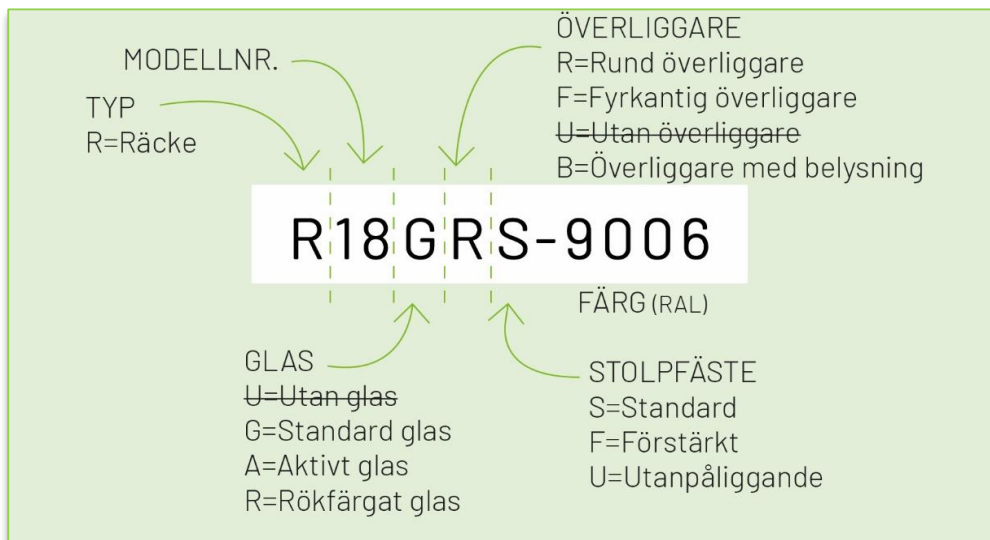

Ella balkongräcke med led-belysning

Ella balkongräcken

Som standard sitter ett 8,76 mm laminerat glas. Kan även fås med Aktivt Glas, som håller glaset rent med hjälp av sol regn & vind. Går även få med färgade, screentryckta och härdade glas mot offertförfrågan. Ella finns med inbyggd led-belysning i överliggaren.

Ella balkongräcken är ett modulbyggt system med stora valmöjligheter som man fäster på ovasida golv eller på utsida balkong. Sen skruvar man enkelt ihop de olika räckerna med varandra. Slutresultatet blir väldigt stabilt.

* Dubbelkolla alla cc-infästningsmått innan beställning. Passar inte våra standardmått så löser det efter era önskemål.

Är ni osäker på måttsättningen, vänligen kontakta oss så hjälper vi er.

Ella balkongräcke