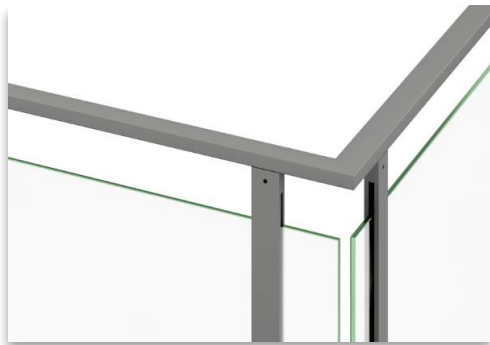

Ella är svensktillverkad i massiv aluminium av högsta kvalitet, med aluminiumets alla fördelar. Ella är lätt och stabil och rostar inte. Som standard finns Ella som balkongräcke och fransk balkong, men går även få som trappräcke mot offert-förfrågan.

Ella fransk balkong

Som standard sitter ett 8,76 mm laminerat glas. Kan även fås med Aktivt Glas, som håller glaset rent med hjälp av sol regn & vind. Går även få med färgade, screentryckta och härdade glas mot offertförfrågan.

Ella med fyrkantig överliggare

Ella balkongräcken

Som standard sitter ett 8,76 mm laminerat glas. Kan även fås med Aktivt Glas, som håller glaset rent med hjälp av sol regn & vind. Går även få med färgade, screentryckta och härdade glas mot offertförfrågan. Ella finns med inbyggd led-belysning i överliggaren.

Ella balkongräcken är ett modulbyggt system med stora valmöjligheter som man fäster på ovasida golv eller på utsida balkong. Sen skruvar man enkelt ihop de olika räckerna med varandra. Slutresultatet blir väldigt stabilt.