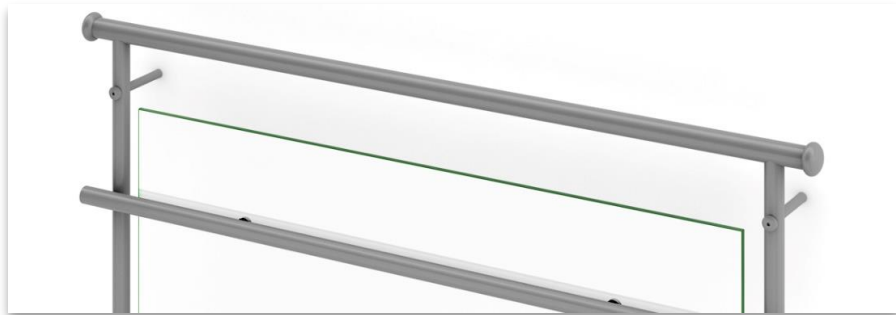

Ellen är svensktillverkad i massiv aluminium av högsta kvalitet, med aluminiumets alla fördelar. Ellen är lätt och stabil och rostar inte. Som standard finns Ellen som balkongräcke och fransk balkong, men går även få som trappräcke mot offert-förfrågan.

Ellen fransk balkong

Som standard sitter ett 8,76 mm laminerat glas. Kan även fås med Aktivt Glas, som håller glaset rent med hjälp av sol regn & vind. Går även få med färgade, screentryckta och härdade glas mot offertförfrågan.

Ellen Fransk Balkong

Ellen balkongräcken

Som standard sitter ett 8,76 mm laminerat glas. Kan även fås med Aktivt Glas, som håller glaset rent med hjälp av sol regn & vind. Går även få med färgade, screentryckta och härdade glas mot offertförfrågan.

Ellen balkongräcken är ett modulbyggt system med stora valmöjligheter som man fäster på ovansida golv eller på utsida balkong. Sen skruvar man enkelt ihop de olika räckerna med varandra. Slutresultatet blir väldigt stabilt.