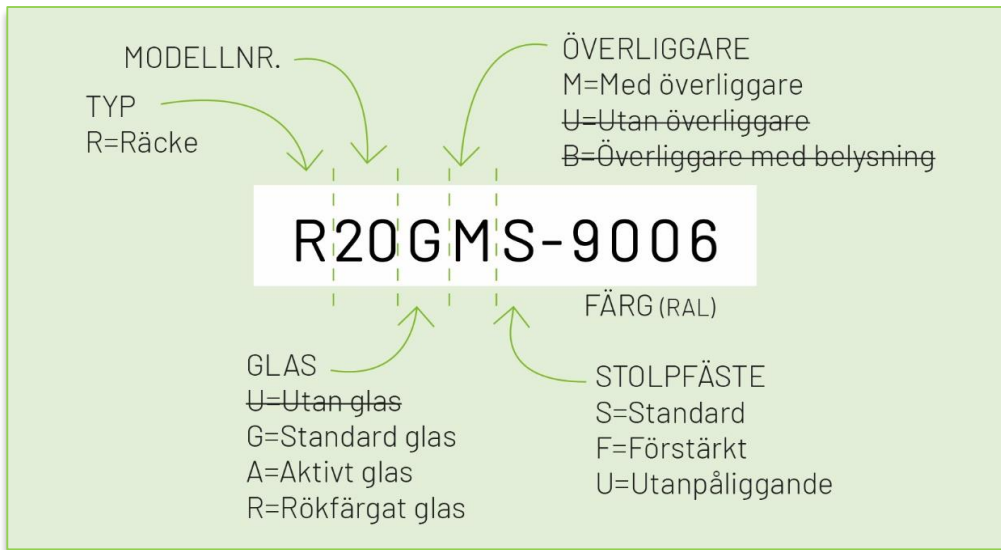

Ellen balkongräcken

Som standard sitter ett 8,76 mm laminerat glas. Kan även fås med Aktivt Glas, som håller glaset rent med hjälp av sol regn & vind. Går även få med färgade, screentryckta och härdade glas mot offertförfrågan.

Ellen balkongräcken är ett modulbyggt system med stora valmöjligheter som man fäster på ovansida golv eller på utsida balkong. Sen skruvar man enkelt ihop de olika räckerna med varandra. Slutresultatet blir väldigt stabilt.

* Dubbelkolla alla cc-infästningsmått innan beställning. Passar inte våra standardmått så löser det efter era önskemål.

Är ni osäker på måttsättningen, vänligen kontakta oss så hjälper vi er.