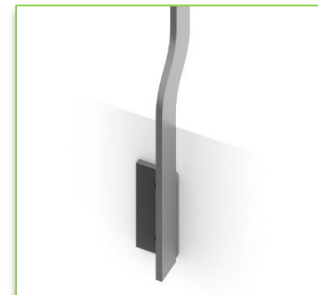

Utanpåliggande stolpe = **1200**