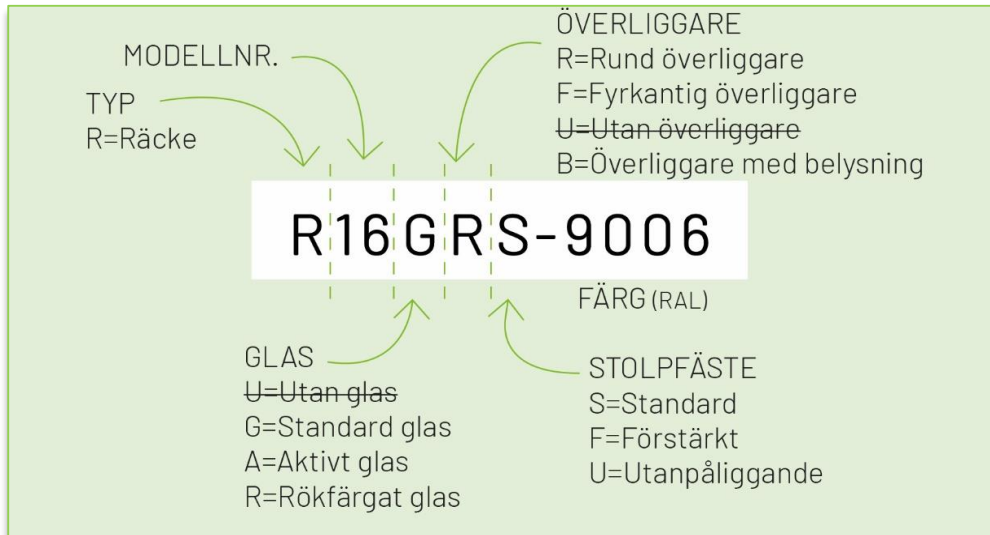

Emilia balkongräcken

Emilia balkongräcken är ett modulbyggt system med stora valmöjligheter som man fäster på ovasida golv eller på balkong. Sen skruvar man enkelt ihop de olika räckerna med varandra. Slutresultatet blir väldigt stabilt.

* Dubbelkolla alla cc-infästningsmått innan beställning. Passar inte våra standardmått så löser det efter era önskemål.

Är ni osäker på måttsättningen, vänligen kontakta oss så hjälper vi er.