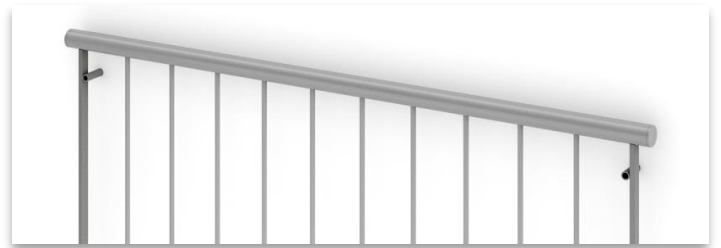

Emilia är svensktillverkad i aluminium av högsta kvalitet, med aluminiumets alla fördelar.

Emilia är lätt och stabil och rostar inte.

Finns både som fransk balkong och som balkongräcke, men går även få som trappräcke mot offert-förfrågan.

Fyrkantigt utförande

Runt utförande

Emilia finns med både fyrkantiga eller runda överliggare och ståndare.

RAL 9010 - Vit

RAL 9006 - Grå

RAL 9007 - Alu Grå

RAL 9005 - Svart

Våra standardfärger är vit, grå, alugrå och svart, men det går naturligtvis bra att få i andra färger också.

Emilia fransk balkong

Emilia fransk balkong, är en lite nättare variant.

Passar bra tillsammans med balkongräcken som är tillverkade på samma sätt.

* Dubbelkolla alla cc-infästningsmått innan beställning. Passar inte våra standardmått så löser det efter era önskemål.

Emilia balkongräcken

Emilia balkongräcken är ett modulbyggt system med stora valmöjligheter som man fäster på ovasida golv eller på balkong. Sen skruvar man enkelt ihop de olika räckerna med varandra. Slutresultatet blir väldigt stabilt.