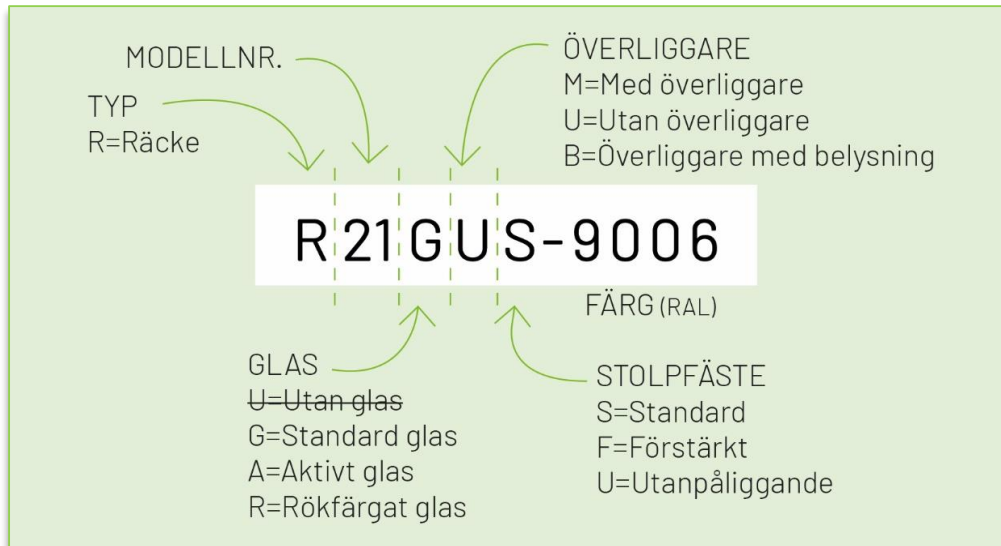

Olle balkong och terrassräcken

Som standard sitter ett 8,76 mm laminerat glas. Kan även fås med Aktivt Glas, som håller glaset rent med hjälp av sol regn & vind. Går även få med färgade, screentryckta och härdade glas mot offertförfrågan.

Olle är väldigt lätt att montera dels för att det inte finns några glasklämmor.

Man klämmer glaset direkt i stolpen vilket gör att den sitter fast åt alla håll.

* Dubbelkolla alla cc-infästningsmått innan beställning. Passar inte våra standardmått så löser det efter era önskemål.

Är ni osäker på måttsättningen, vänligen kontakta oss så hjälper vi er.