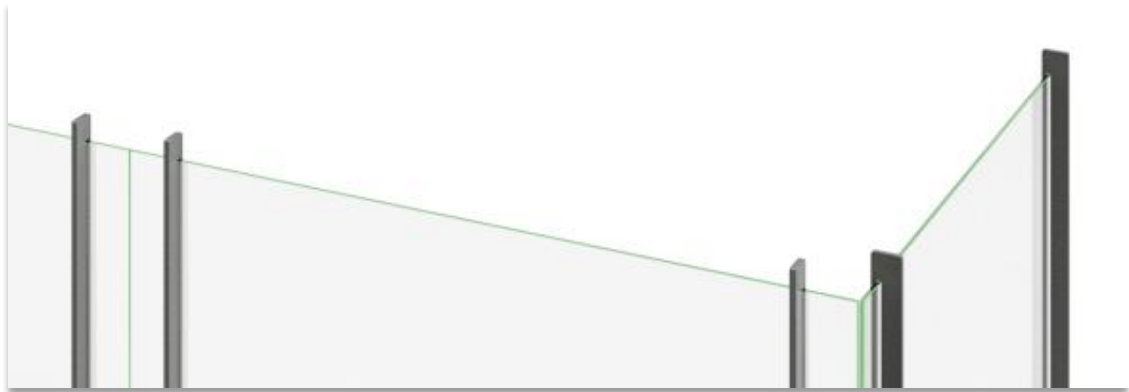

*Olle är ett svensktillverkat glasräcke med maximal utsikt, enkla stabila stolpar med väldigt enkel montering.
Olle kan fås både med och utan överliggare.
Balkong & Terrasseräcket finns både med ovanpåliggande och utanpåliggande stolpe.*

Olle - Fransk Balkong

Som standard sitter ett 8,76 mm laminerat glas. Kan även fås med Aktivt Glas, som håller glaset rent med hjälp av sol regn & vind. Går även få med färgade, screentryckta och härdade glas mot offertförfrågan.